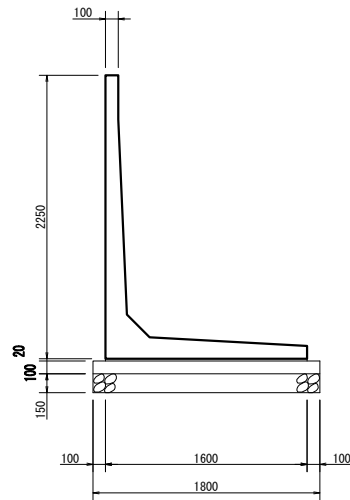

# SKウォール

H - 600

H - 800

H - 1000

H - 1200

H - 1400

H - 1600

H - 1800

H - 2000

H - 2250

H - 2500

H - 2750

H - 3000

工事名	
図面名	
年月日	
尺度	図面番号
会社名	
事務所名	

# SKウォール (Sタイプ)

H - 600S

H - 800S

H - 1000S

H - 1200S

H - 1400S

H - 1600S

H - 1800S

H - 2000S

H - 2250S

H - 2500S

H - 2750S

H - 3000S

工事名	
図面名	
年月日	
尺度	図面番号
会社名	
事務所名	