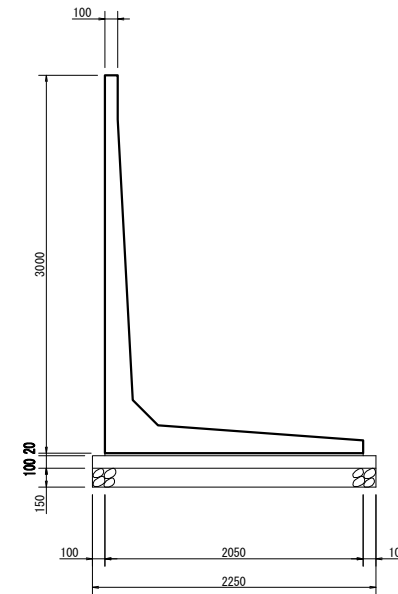

# SKウォール

H - 600

H - 800

H - 1000

H - 1200

H - 1400

H - 1600

H - 1800

H - 2000

H - 2250

H - 2500

H - 2750

H - 3000

工事名	
図面名	
年月日	
尺度	図面番号
会社名	
事務所名	

# SKウォール (Sタイプ)

H - 600S

H - 800S

H - 1000S

H - 1200S

H - 1400S

H - 1600S

H - 1800S

H - 2000S

H - 2250S

H - 2500S

H - 2750S

H - 3000S

工事名	
図面名	
年月日	
尺度	図面番号
会社名	
事務所名	