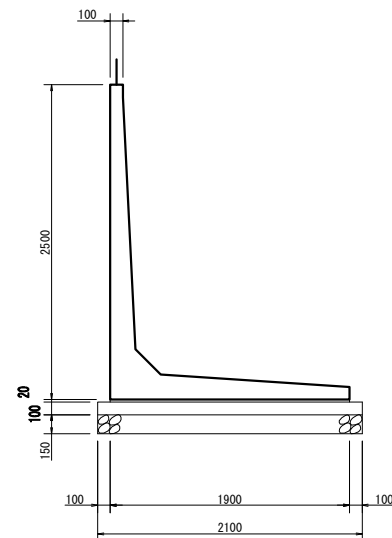

# SKウォール (Sタイプ)

H - 600S

H - 800S

H - 1000S

H - 1200S

H - 1400S

H - 1600S

H - 1800S

H - 2000S

H - 2250S

H - 2500S

H - 2750S

H - 3000S

工事名	
図面名	
年月日	
尺度	図面番号
会社名	
事務所名	