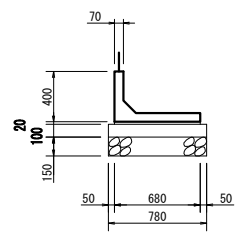

H - 2000

H - 2250

H - 2500

H - 2750

H - 3000

工事名	
図面名	
年月日	
尺度	図面番号
会社名	
事務所名	

# SKウォール (Sタイプ)

H - 600S

H - 800S

H - 1000S

H - 1200S

H - 1400S

H - 1600S

H - 1800S

H - 2000S

H - 2250S

H - 2500S

H - 2750S

H - 3000S

工事名	
図面名	
年月日	
尺度	図面番号
会社名	
事務所名	