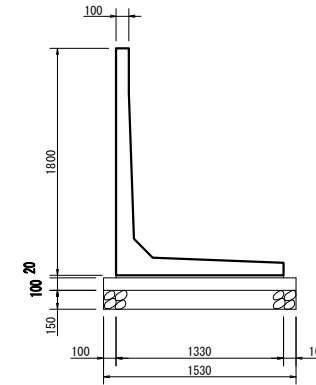

# SKウォール

H - 600

H - 800

H - 1000

H - 1200

H - 1400

H - 1600

H - 1800

H - 2000

H - 2250

H - 2500

H - 2750

H - 3000

工事名	
図面名	
年月日	
尺度	図面番号
会社名	
事務所名	

# SKウォール (Sタイプ)

H - 600S

H - 800S

H - 1000S

H - 1200S

H - 1400S

H - 1600S

H - 1800S

H - 2000S

H - 2250S

H - 2500S

H - 2750S

H - 3000S

工事名	
図面名	
年月日	
尺度	図面番号
会社名	
事務所名	