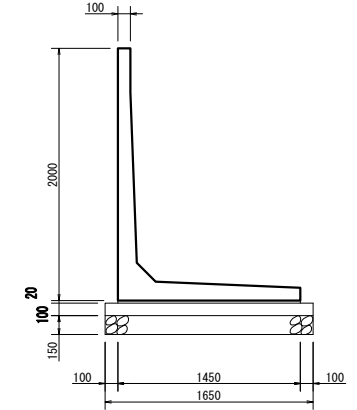

# SKウォール

H - 600

H - 800

H - 1000

H - 1200

H - 1400

H - 1600

H - 1800

H - 2000

H - 2250

H - 2500

H - 2750

H - 3000

工事名	
図面名	
年月日	
尺度	図面番号
会社名	
事務所名	

# SKウォール (Sタイプ)

H - 600S

H - 800S

H - 1000S

H - 1200S

H - 1400S

H - 1600S

H - 1800S

H - 2000S

H - 2250S

H - 2500S

H - 2750S

H - 3000S

工事名	
図面名	
年月日	
尺度	図面番号
会社名	
事務所名	