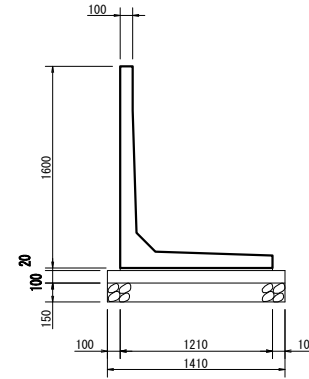

# SKウォール

H - 600

H - 800

H - 1000

H - 1200

H - 1400

H - 1600

H - 1800

H - 2000

H - 2250

H - 2500

H - 2750

H - 3000

工事名	
図面名	
年月日	
尺度	図面番号
会社名	
事務所名	

# SKウォール (Sタイプ)

H - 600S

H - 800S

H - 1000S

H - 1200S

H - 1400S

H - 1600S

H - 1800S

H - 2000S

H - 2250S

H - 2500S

H - 2750S

H - 3000S

工事名	
図面名	
年月日	
尺度	図面番号
会社名	
事務所名	