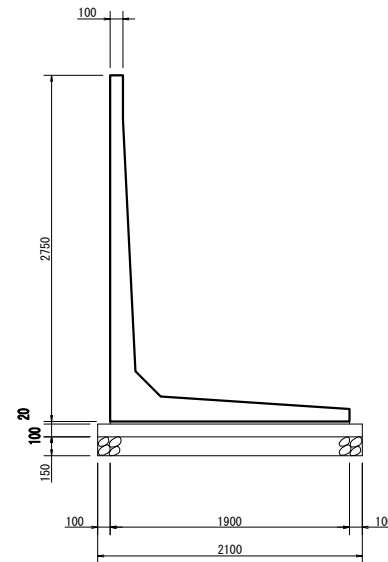

# SKウォール

H - 600

H - 800

H - 1000

H - 1200

H - 1400

H - 1600

H - 1800

H - 2000

H - 2250

H - 2500

H - 2750

H - 3000

工事名	
図面名	
年月日	
尺度	図面番号
会社名	
事務所名	

# SKウォール (Sタイプ)

H - 600S

H - 800S

H - 1000S

H - 1200S

H - 1400S

H - 1600S

H - 1800S

H - 2000S

H - 2250S

H - 2500S

H - 2750S

H - 3000S

工事名	
図面名	
年月日	
尺度	図面番号
会社名	
事務所名	