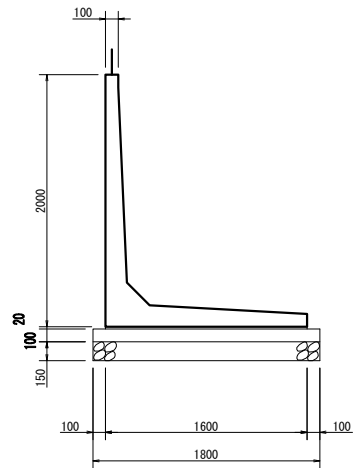

H - 2000

H - 2250

H - 2500

H - 2750

H - 3000

工事名	
図面名	
年月日	
尺度	図面番号
会社名	
事務所名	

# SKウォール (Sタイプ)

H - 600S

H - 800S

H - 1000S

H - 1200S

H - 1400S

H - 1600S

H - 1800S

H - 2000S

H - 2250S

H - 2500S

H - 2750S

H - 3000S

工事名	
図面名	
年月日	
尺度	図面番号
会社名	
事務所名	