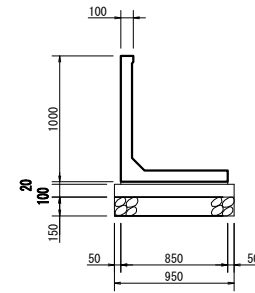

# SKウォール

H - 600

H - 800

H - 1000

H - 1200

H - 1400

H - 1600

H - 1800

H - 2000

H - 2250

H - 2500

H - 2750

H - 3000

工事名	
図面名	
年月日	
尺度	図面番号
会社名	
事務所名	

# SKウォール (Sタイプ)

H - 600S

H - 800S

H - 1000S

H - 1200S

H - 1400S

H - 1600S

H - 1800S

H - 2000S

H - 2250S

H - 2500S

H - 2750S

H - 3000S

工事名	
図面名	
年月日	
尺度	図面番号
会社名	
事務所名	