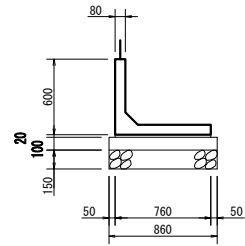

H - 2000

H - 2250

H - 2500

H - 2750

H - 3000

工事名	
図面名	
年月日	
尺度	図面番号
会社名	
事務所名	

# SKウォール (Sタイプ)

H - 600S

H - 800S

H - 1000S

H - 1200S

H - 1400S

H - 1600S

H - 1800S

H - 2000S

H - 2250S

H - 2500S

H - 2750S

H - 3000S

工事名	
図面名	
年月日	
尺度	図面番号
会社名	
事務所名	