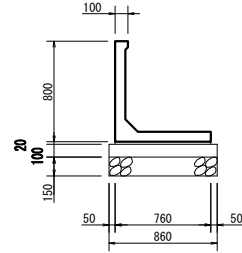

# SKウォール

H - 600

H - 800

H - 1000

H - 1200

H - 1400

H - 1600

H - 1800

H - 2000

H - 2250

H - 2500

H - 2750

H - 3000

工事名	
図面名	
年月日	
尺度	図面番号
会社名	
事務所名	

# SKウォール (Sタイプ)

H - 600S

H - 800S

H - 1000S

H - 1200S

H - 1400S

H - 1600S

H - 1800S

H - 2000S

H - 2250S

H - 2500S

H - 2750S

H - 3000S

工事名	
図面名	
年月日	
尺度	図面番号
会社名	
事務所名	