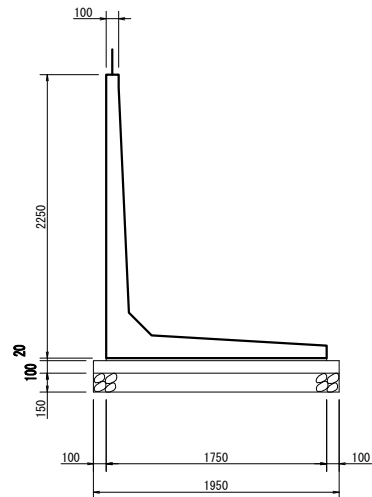

H - 2000

H - 2250

H - 2500

H - 2750

H - 3000

工事名	
図面名	
年月日	
尺度	図面番号
会社名	
事務所名	

# SKウォール (Sタイプ)

H - 600S

H - 800S

H - 1000S

H - 1200S

H - 1400S

H - 1600S

H - 1800S

H - 2000S

H - 2250S

H - 2500S

H - 2750S

H - 3000S

工事名	
図面名	
年月日	
尺度	図面番号
会社名	
事務所名	