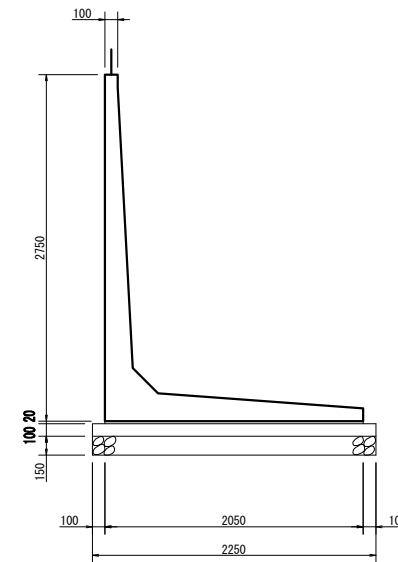

# SKウォール (Sタイプ)

H - 600S

H - 800S

H - 1000S

H - 1200S

H - 1400S

H - 1600S

H - 1800S

H - 2000S

H - 2250S

H - 2500S

H - 2750S

H - 3000S

工事名	
図面名	
年月日	
尺度	図面番号
会社名	
事務所名	