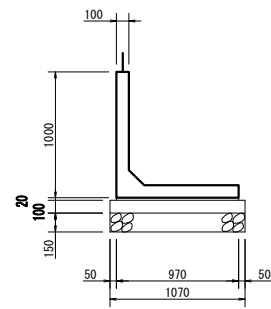

H - 2000

H - 2250

H - 2500

H - 2750

H - 3000

工事名	
図面名	
年月日	
尺度	図面番号
会社名	
事務所名	

# SKウォール (Sタイプ)

H - 600S

H - 800S

H - 1000S

H - 1200S

H - 1400S

H - 1600S

H - 1800S

H - 2000S

H - 2250S

H - 2500S

H - 2750S

H - 3000S

工事名	
図面名	
年月日	
尺度	図面番号
会社名	
事務所名	