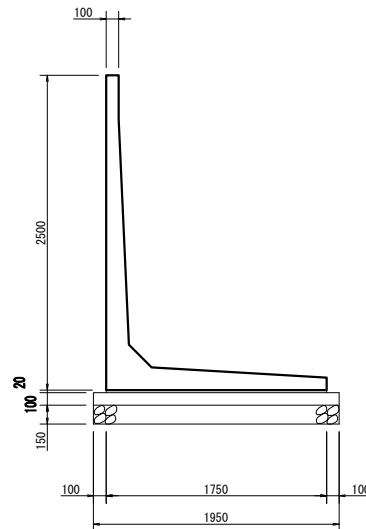

# SKウォール

H - 600

H - 800

H - 1000

H - 1200

H - 1400

H - 1600

H - 1800

H - 2000

H - 2250

H - 2500

H - 2750

H - 3000

工事名	
図面名	
年月日	
尺度	図面番号
会社名	
事務所名	

# SKウォール (Sタイプ)

H - 600S

H - 800S

H - 1000S

H - 1200S

H - 1400S

H - 1600S

H - 1800S

H - 2000S

H - 2250S

H - 2500S

H - 2750S

H - 3000S

工事名	
図面名	
年月日	
尺度	図面番号
会社名	
事務所名	