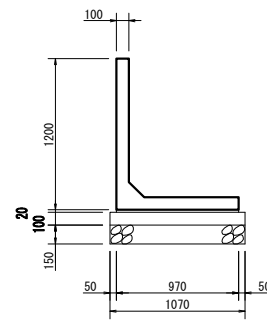

# SKウォール

H - 600

H - 800

H - 1000

H - 1200

H - 1400

H - 1600

H - 1800

H - 2000

H - 2250

H - 2500

H - 2750

H - 3000

工事名	
図面名	
年月日	
尺度	図面番号
会社名	
事務所名	

# SKウォール (Sタイプ)

H - 600S

H - 800S

H - 1000S

H - 1200S

H - 1400S

H - 1600S

H - 1800S

H - 2000S

H - 2250S

H - 2500S

H - 2750S

H - 3000S

工事名	
図面名	
年月日	
尺度	図面番号
会社名	
事務所名	