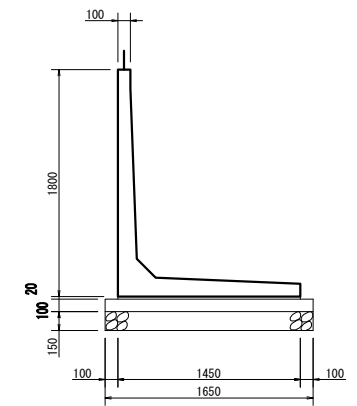

H - 2000

H - 2250

H - 2500

H - 2750

H - 3000

工事名	
図面名	
年月日	
尺度	図面番号
会社名	
事務所名	

# SKウォール (Sタイプ)

H - 600S

H - 800S

H - 1000S

H - 1200S

H - 1400S

H - 1600S

H - 1800S

H - 2000S

H - 2250S

H - 2500S

H - 2750S

H - 3000S

工事名	
図面名	
年月日	
尺度	図面番号
会社名	
事務所名	