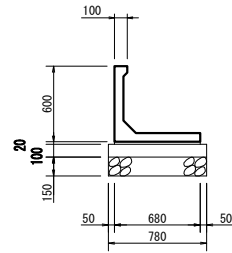

# SKウォール

H - 600

H - 800

H - 1000

H - 1200

H - 1400

H - 1600

H - 1800

H - 2000

H - 2250

H - 2500

H - 2750

H - 3000

工事名	
図面名	
年月日	
尺度	図面番号
会社名	
事務所名	

# SKウォール (Sタイプ)

H - 600S

H - 800S

H - 1000S

H - 1200S

H - 1400S

H - 1600S

H - 1800S

H - 2000S

H - 2250S

H - 2500S

H - 2750S

H - 3000S

工事名	
図面名	
年月日	
尺度	図面番号
会社名	
事務所名	