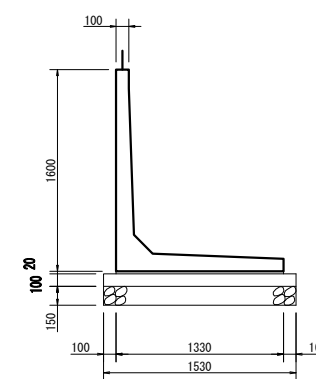

# SKウォール (Sタイプ)

H - 600S

H - 800S

H - 1000S

H - 1200S

H - 1400S

H - 1600S

H - 1800S

H - 2000S

H - 2250S

H - 2500S

H - 2750S

H - 3000S

工事名	
図面名	
年月日	
尺度	図面番号
会社名	
事務所名	