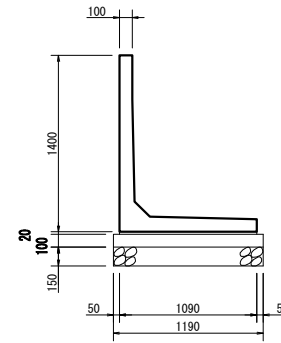

# SKウォール

H - 600

H - 800

H - 1000

H - 1200

H - 1400

H - 1600

H - 1800

H - 2000

H - 2250

H - 2500

H - 2750

H - 3000

工事名	
図面名	
年月日	
尺度	図面番号
会社名	
事務所名	

# SKウォール (Sタイプ)

H - 600S

H - 800S

H - 1000S

H - 1200S

H - 1400S

H - 1600S

H - 1800S

H - 2000S

H - 2250S

H - 2500S

H - 2750S

H - 3000S

工事名	
図面名	
年月日	
尺度	図面番号
会社名	
事務所名	