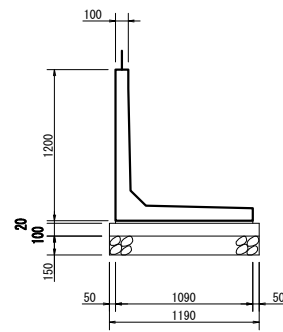

H - 2000

H - 2250

H - 2500

H - 2750

H - 3000

工事名	
図面名	
年月日	
尺度	図面番号
会社名	
事務所名	

# SKウォール (Sタイプ)

H - 600S

H - 800S

H - 1000S

H - 1200S

H - 1400S

H - 1600S

H - 1800S

H - 2000S

H - 2250S

H - 2500S

H - 2750S

H - 3000S

工事名	
図面名	
年月日	
尺度	図面番号
会社名	
事務所名	