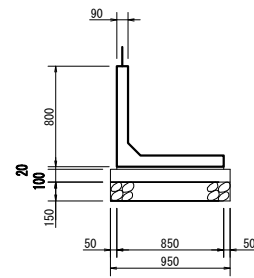

H - 2000

H - 2250

H - 2500

H - 2750

H - 3000

工事名	
図面名	
年月日	
尺度	図面番号
会社名	
事務所名	

# SKウォール (Sタイプ)

H - 600S

H - 800S

H - 1000S

H - 1200S

H - 1400S

H - 1600S

H - 1800S

H - 2000S

H - 2250S

H - 2500S

H - 2750S

H - 3000S

工事名	
図面名	
年月日	
尺度	図面番号
会社名	
事務所名	