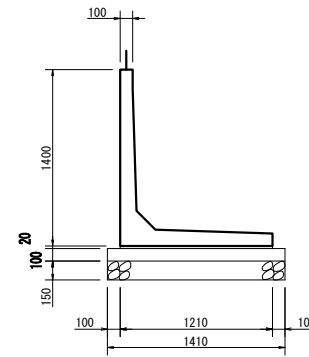

H - 2000

H - 2250

H - 2500

H - 2750

H - 3000

工事名	
図面名	
年月日	
尺度	図面番号
会社名	
事務所名	

# SKウォール (Sタイプ)

H - 600S

H - 800S

H - 1000S

H - 1200S

H - 1400S

H - 1600S

H - 1800S

H - 2000S

H - 2250S

H - 2500S

H - 2750S

H - 3000S

工事名	
図面名	
年月日	
尺度	図面番号
会社名	
事務所名	