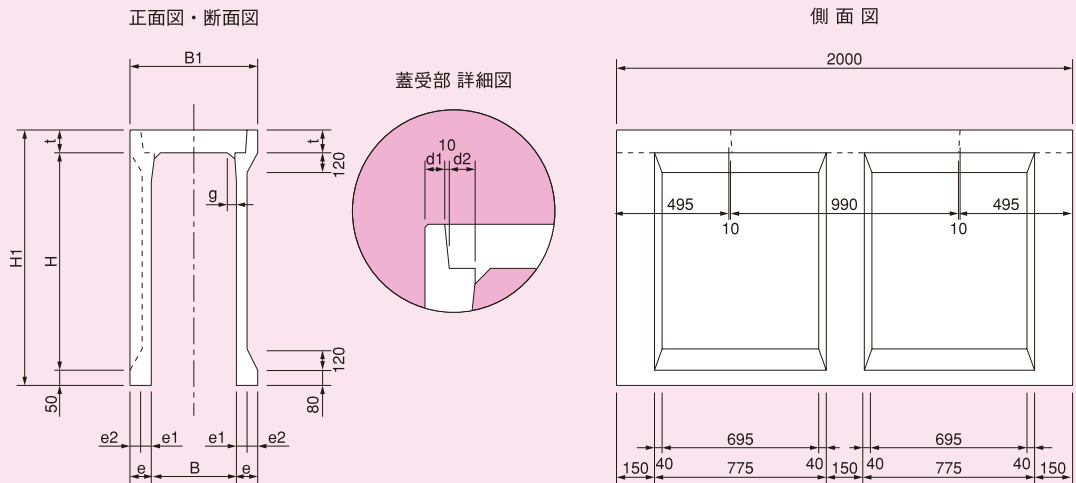

縦断用(700型~1000型)

寸法表