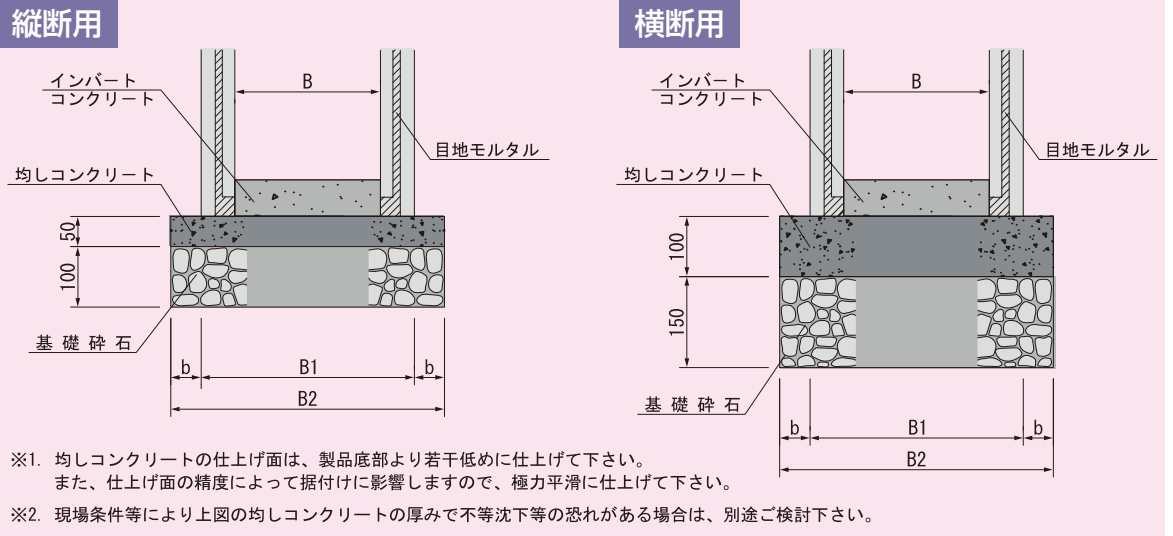

縦断用 集水蓋
(250型～600型)

寸法表

呼び名	寸法 (mm)			参考重量 (kg)
	a	b	t	
250用	350	330	80	21
300用	400	380	95	23
400用	500	480	110	45
500用	600	580	125	57
600用	700	680	140	71

横断用 グレーチング
(300型～600型)

寸法表

呼び名	寸法 (mm)		参考重量 (kg)
	a	t	
300用	400	50	30
400用	500	60	43
500用	600	65	54
600用	700	75	70

リボン自由勾配・V S側溝

基礎形状図

寸法表（縦断用：リボン自由勾配側溝）

(10m当り)

呼び名 (巾×深)	寸法 (mm)				均しコンクリート (m ²)	均しコンクリート 型枠 (m ²)	基礎砕石 (m ²)
	B	B 1	B 2	b			
250 × 300 ~ 500	250	350	450	50	0.23	1.0	4.50
300 × 300 ~ 500 × 600 ~ 800 × 900 ~ 1100	300	410	550	70	0.28	1.0	5.50
		430		60			
		450		50			
400 × 400 ~ 600 × 700 ~ 900 × 1000 ~ 1200	400	520	660	70	0.33	1.0	6.60
		540		60			
		560		50			
500 × 600 ~ 800 × 900 ~ 1100 × 1200 ~ 1400	500	640	790	75	0.40	1.0	7.90
		670		60			
		690		50			

寸法表（縦断用：V S側溝）

(10m当り)

呼び名 (巾×深)	寸法 (mm)				均しコンクリート (m ²)	均しコンクリート 型枠 (m ²)	基礎砕石 (m ²)
	B	B 1	B 2	b			
600 × 700 ~ 900	600	750	900	75	0.45	1.0	9.00
× 1000 ~ 1200		780		60			
× 1300 ~ 1500		800		50			
700 × 500 ~ 1700	700	970	1070	50	0.54	1.0	10.70
800 × 600 ~ 1800	800	1080	1180	50	0.59	1.0	11.80
900 × 700 ~ 1900	900	1190	1290	50	0.65	1.0	12.90
1000 × 800 ~ 2000	1000	1300	1400	50	0.70	1.0	14.00