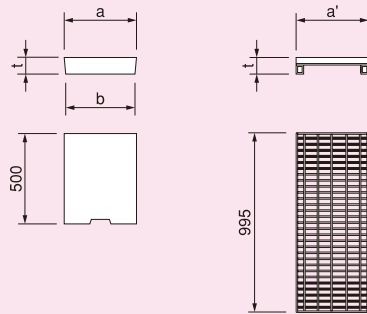

縦断用 蓋・グレーチング
(250型～1000型)

寸法表

呼び名	寸法 (mm)				参考重量 (kg)	
	a	a'	b	t	コンクリート蓋	グレーチング
250用	350	350	330	80	30	24.0
300用	400	400	380	95	41	35.4
400用	500	500	480	110	60	45.2
500用	600	600	580	125	83	68.4
600用	700	700	680	140	109	105.8
700用	820	810	800	150	137	95.4
800用	920	910	900	160	165	108.7
900用	1030	1020	1010	170	196	121.5
1000用	1130	1120	1110	180	228	142.2