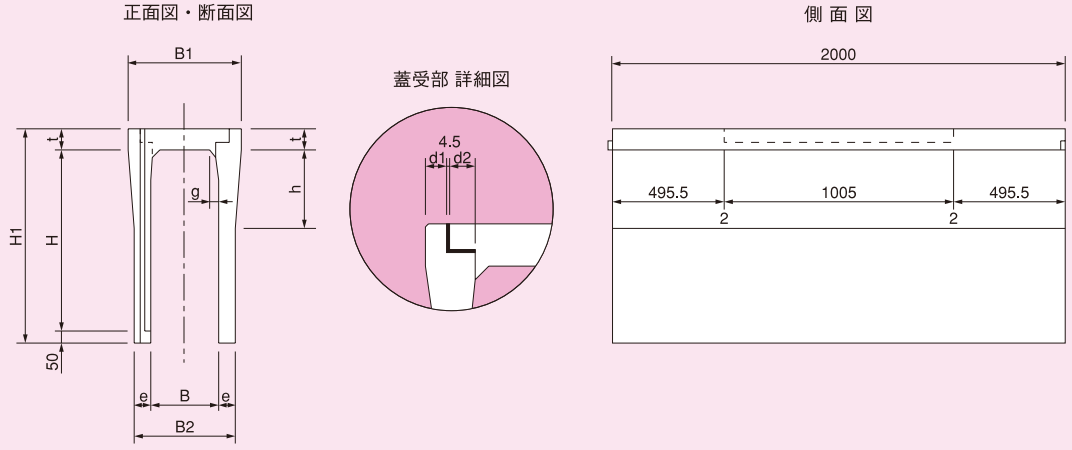

U型側溝

L形側溝

縁石類

杭

柵類

速度抑制ブロック

横断用(300型~600型)

寸法表

寸法表（縦断用：V S側溝）

(10m当り)

呼び名 (巾×深)	寸法 (mm)				均しコンクリート (m ²)	均しコンクリート 型枠 (m ²)	基礎砕石 (m ²)
	B	B 1	B 2	b			
600 × 700 ~ 900	600	750	900	75	0.45	1.0	9.00
× 1000 ~ 1200		780		60			
× 1300 ~ 1500		800		50			
700 × 500 ~ 1700	700	970	1070	50	0.54	1.0	10.70
800 × 600 ~ 1800	800	1080	1180	50	0.59	1.0	11.80
900 × 700 ~ 1900	900	1190	1290	50	0.65	1.0	12.90
1000 × 800 ~ 2000	1000	1300	1400	50	0.70	1.0	14.00