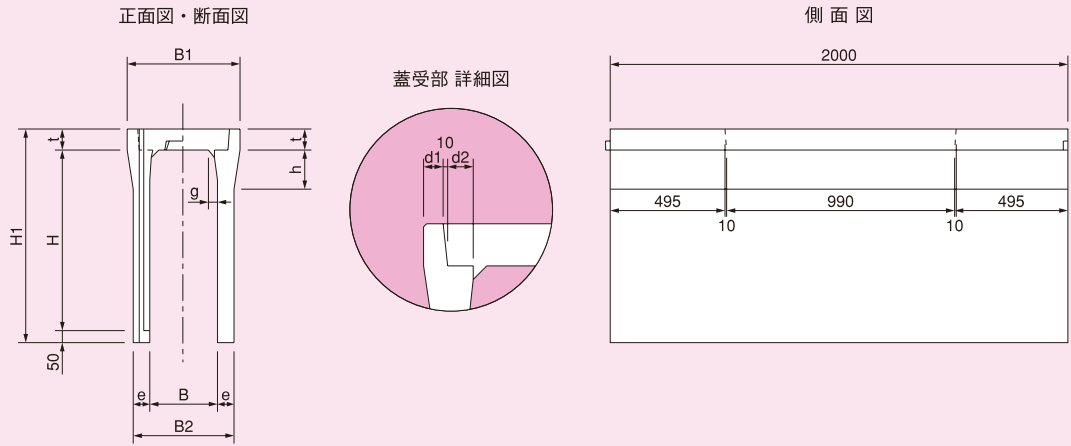

V S側溝

寸法図

縦断用 (250型~600型)

寸法表

呼び名 (巾×深)	寸法 (mm)											参考重量 (kg)									
	B	H	B 1	B 2	H 1	t	e	h	g	d 1	d 2										
250×250	250	250	440	350	380	80	50	100	25	40	51.5	263									
×300		300			430							286									
×400		400			530							332									
×500		500			630							433									
300×300	300	300	500	400	445	95	50	100	25	45	51.5	322									
×400		400			545							399									
×500		500			645							450									
×600		600			745							558									
×700		700			845							618									
×800		800			945							754									
×900		900			1045							824									
×1000		1000			1145							986									
×1100		1100			1245							1065									
400×400		400			400							610	510	560	110	55	150	30	50	52.5	454
×500	500		660	532																	
×600	600		760	588																	
×700	700		860	710																	
×800	800		960	775																	
×900	900		1060	924																	
×1000	1000		1160	999																	
×1100	1100		1260	1175																	
×1200	1200		1360	1259																	
500×400	500		400	720	620	575	125	60	160	40	55			54.5							532
×500			500			675															643
×600			600			775															710
×700		700	875			775															
×800		800	975		840																
×900		900	1075		1032																
×1000		1000	1175		1111																
×1100		1100	1275		1190																
×1200		1200	1375		1383																
×1300		1300	1475		1471																
×1400		1400	1575		1559																
600×400		600	400		830	750		590	140	75		180	50	60	56.5	675					
×500			500					690								745					
×600			600					790								815					
×700	700		890	885																	
×800	800		990	955																	
×900	900		1090	1024																	
×1000	1000		1190	1234																	
×1100	1100		1290	1318																	
×1200	1200		1390	1402																	
×1300	1300		1490	1608																	
×1400	1400		1590	1701																	
×1500	1500		1690	1794																	