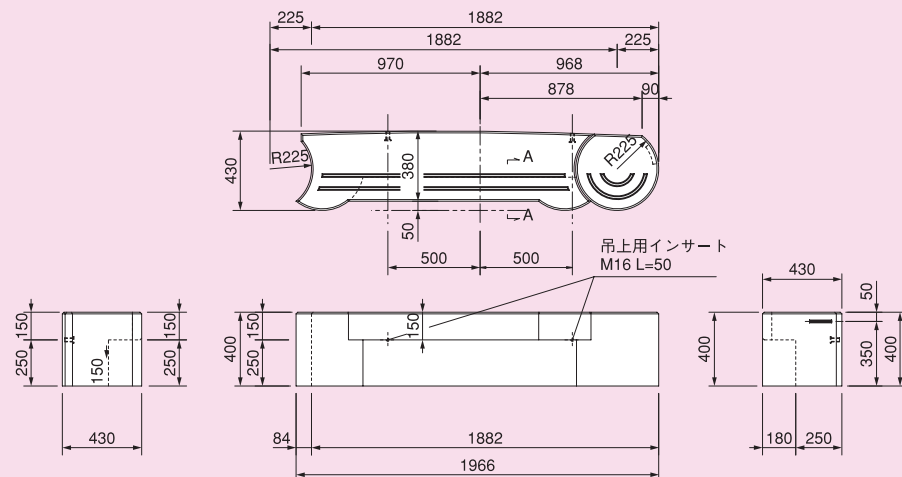

## 寸法図

参考重量：586kg